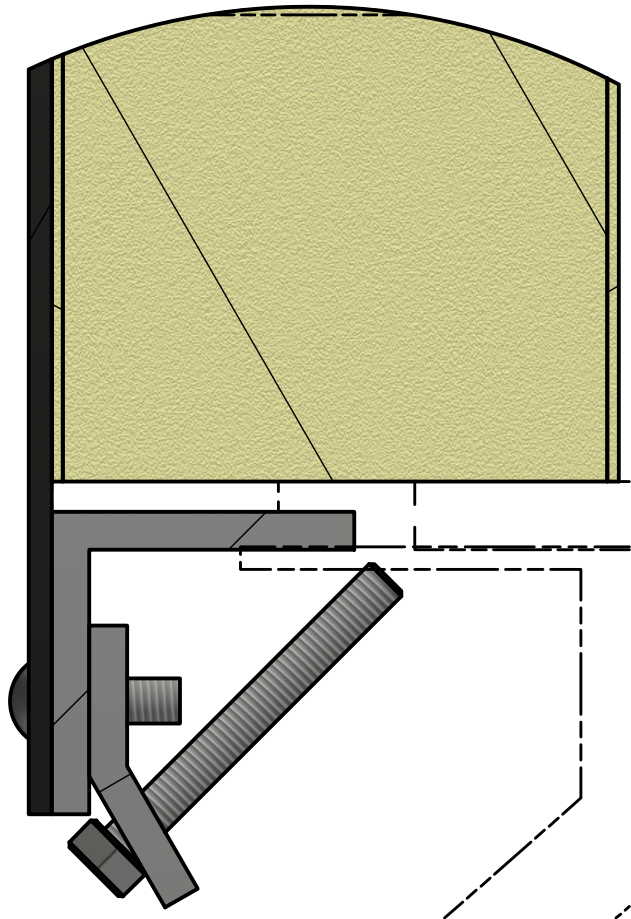

B (1:1)

A-A (1 : 15)