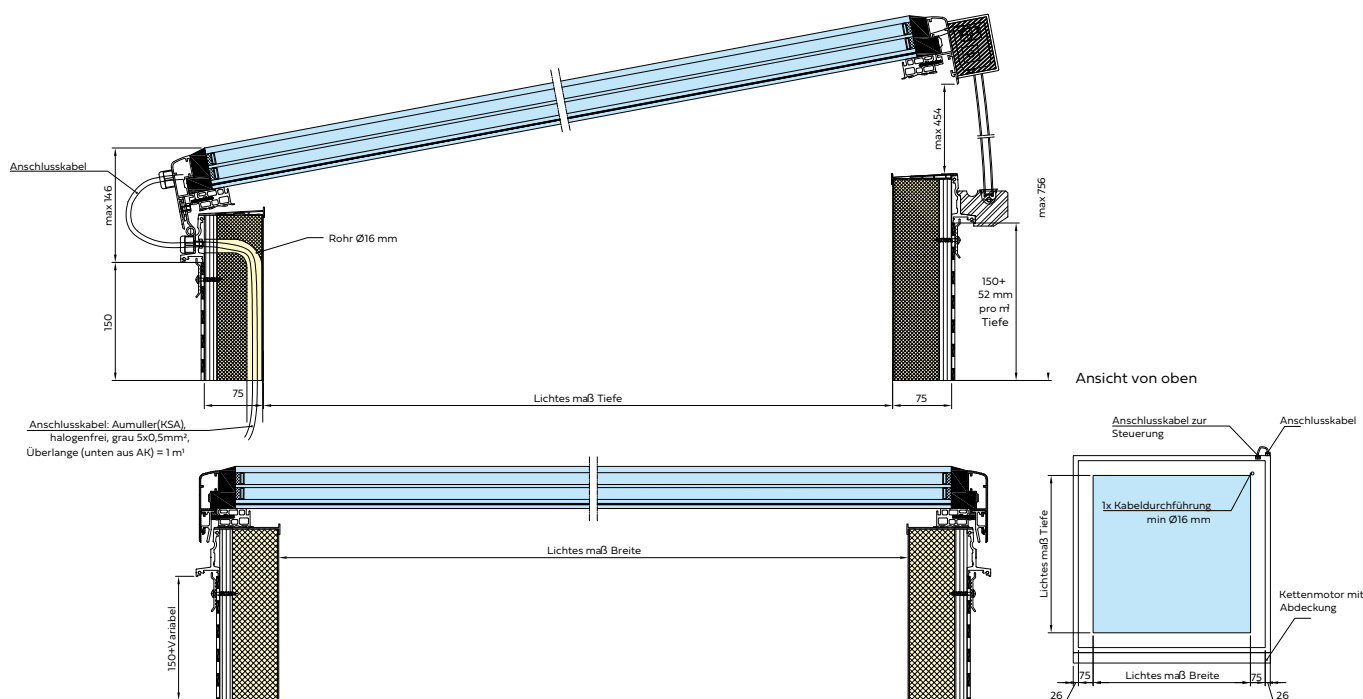

Schneelast	SL500
-------------------	-------

Antrieb

Kettenantrieb	KSA Twin (Aumüller)
Anschlusskabel	Halogenfrei, grau 5x0,5 mm ²
Hub	500 mm
Versorgung	24V DC / 2,4 A
Zugkraft	1200 N
Anwendung	Lüftung, RWA

Ageo

1200 x 1200	1,218 m ²
1500 x 1000	1,267 m ²

10 ÜBERZEUGENDE GRÜNDE, SICH FÜR DACHLUX ZU ENTSCHEIDEN:

- 900+ Standardgrößen
- Dreifach Verglasung
- Vorgefertigt
- Bewährte Qualität
- Elegantes Design
- Alle Glastypeen möglich
- Hervorragende Isolierung
- Kurze Lieferzeiten
- Geeignet für Dachneigungen von 0-20°
- Einschließlich Steuerung und Fernbedienung