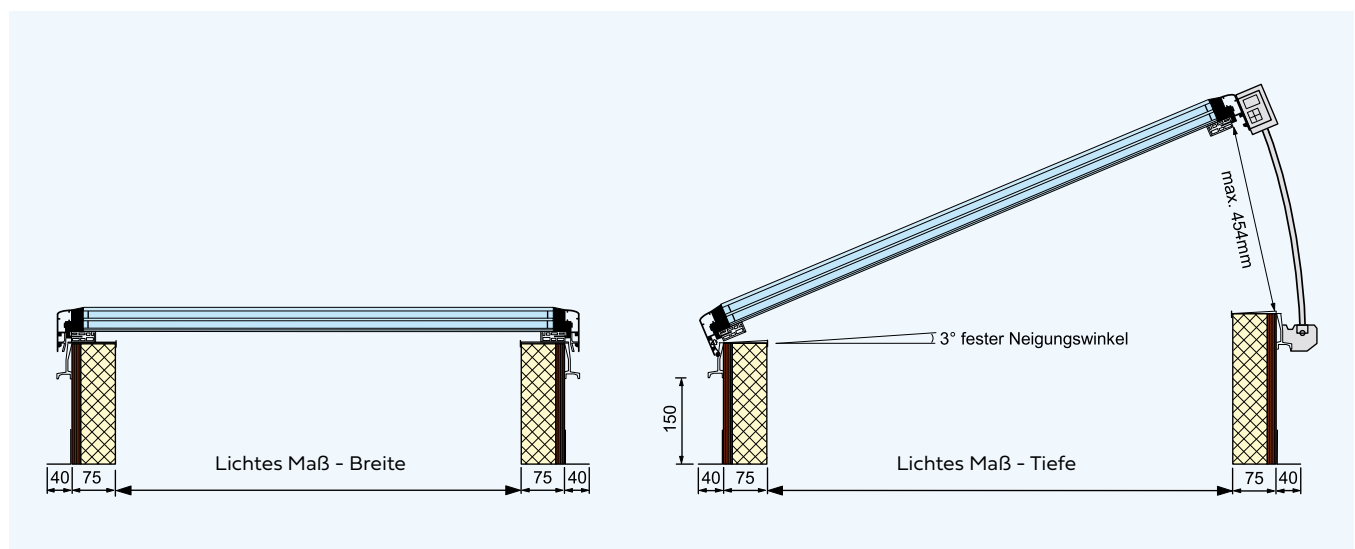

TECHNISCHE DATEN

Anwendungsbereich

Dachneigung	0 - 20 °
Einsatzbereich	Nach Landesbauordnung (LBO)

Materialien

Flügel	Eloxiertes Aluminium Thermisch getrennt Schwarz C35 (ähnelt RAL9005)
Aufsatzkranz	Faserzementplatte 75mm, hochwertig gedämmt (PIR) 150-600m Höhe Sichtseite in weiß pulverbeschichtetem Aluminium (RAL 9010)
Wassernase	Eloxiertes Aluminium Schwarz C35 (ähnelt RAL9005)
Verglasung	3-fach ($U_g=0,6 \text{ W}/(\text{m}^2\cdot\text{K})$) Gehärtete Außenscheibe Überkopfverglasung nach DIN 18008-2 Optional: durchsturzsicher nach DIN 18008-6 Nach Wahl: Wärmedämm, Sonnenschutz, Opal

Schneelast	SL500

Antrieb

Kettenantrieb	KSA Twin (Aumüller)
Anschlusskabel	Halogenfrei, grau 5x0,5 mm²
Hub	500 mm
Versorgung	24V DC / 2,4 A
Zugkraft	1200 N
Anwendung	Lüftung, RWA

Ageo

1200 x 1200	1,218 m²
1500 x 1000	1,267 m²